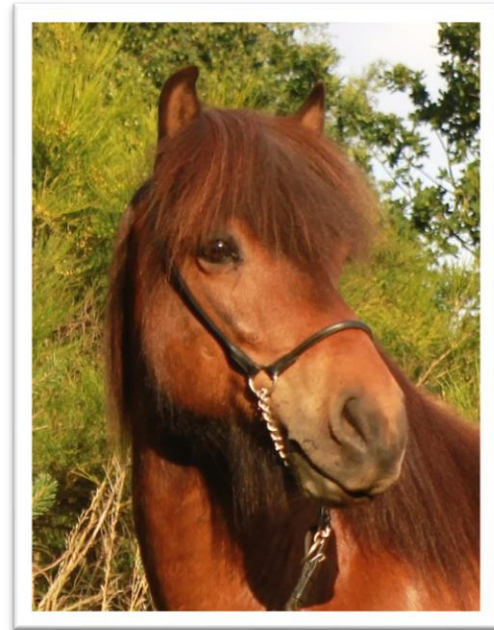

# Limbó vom Obersolbach – geb. 2016

Islandpferdehof Obersolbach  
Marion Moser & Ulrich Petzolt  
Obersolbach I  
51598 Friesenhagen  
Tel.: 02734-4795825

Interessanter, aufmerksamer 5-Gang-Wallach mit klar getrennten, sehr guten Gängen.

Limbó ist ein höflicher, aufmerksamer, lauffreudiger Wallach mit gutem Fundament und vielversprechenden Gängen. Auf unserem Hof geboren und artgerecht in der Hengstherde aufgewachsen, steht er heute als Wallach im mittleren Rang und ist gut verträglich.

Da er spät im Jahr geboren wurde, haben wir erst 5 $\frac{1}{2}$ -jährig mit der Ausbildung begonnen. Im Herbst 2022 hat Limbó an einer Jungpferdebereiter-Ausbildung teilgenommen und seine Bereiterin zuverlässig durch die Prüfung gebracht. Nun ist er wieder zu Hause und wird von uns geritten. Limbó ist sensibel, lernt sehr schnell und ist immer kooperativ und gelassen. Er wäre ein optimales Pferd für den Jugendsportbereich.

Geprüft wurde Limbó bei der Fohlen-FEIF, wo er für die Gänge eine 8,1, den Charakter eine 8,1 und das Gebäude eine 7,8 bekam. Der Richterspruch lautete: „Noch sehr junges, sehr gut aufgerichtetes fünf-gang-veranlagtes Hengstfohlen mit schnellem Tölt bei sehr guter Balance und lockeren, weiten Bewegungen aus der Schulter, deutlichen Passansätzen, zeigte Trab im Ansatz.“