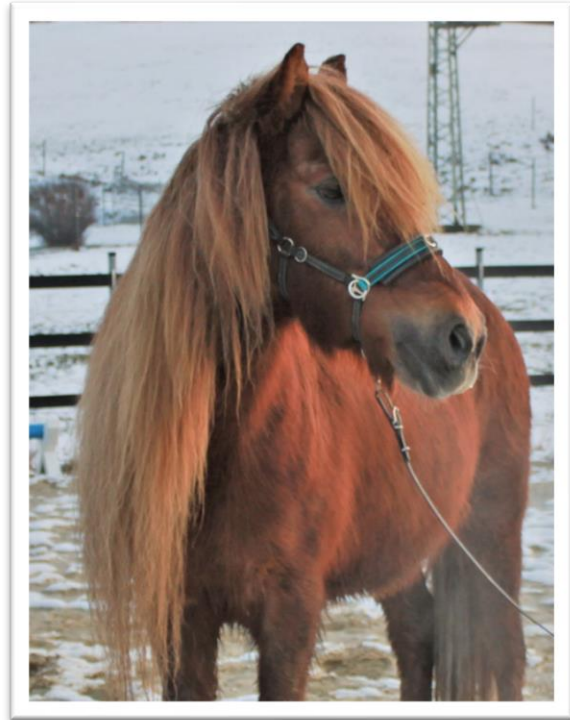

# Sandra frá Skeggsstöðum – IS2005256664

Islandpferdehof Obersolbach  
Marion Moser & Ulrich Petzolt  
Obersolbach 1  
51598 Friesenhagen  
Tel.: 02734-4795825

Auffallend hübsche, reaktionsschnelle 4-Gang-Stute, 137 cm groß, mit gut bis sehr gut geprüfter Nachzucht (Fohlenbeurteilungen 7,9 bis 8,15). Sandra selbst wurde IPO-Basis geprüft mit einer Gesamtnote von 7,94.

**Abstammung:** Vater: Barri frá Fellskoti (FIZO 8,16) Mutter: Orka frá Skeggsstöðum  
VV: Ögri frá Háholti (FIZO 8,33) MV: Kolskeggur frá Íbishóli

Sandra wurde von uns 2011 tragend aus Island importiert, nach Absetzen des ersten Fohlens ein Jahr lang geritten und seitdem bei uns als Zuchtstute eingesetzt. Sie hatte bisher 4 Stutfohlen und ein 2 Hengstfohlen, die alle ihren höflichen Charakter und ihre Mega-Mähne geerbt haben. Im Umgang, in der Herde und beim Hengst ist Sandra absolut unproblematisch, hat bisher immer sofort aufgenommen und mit Leichtigkeit die Fohlen zur Welt gebracht.

Nach dem Absetzen des letzten Fohlens beginnen wir nun wieder sie anzuarbeiten und sind sehr gespannt, wie sie sich nach der langen Pause unter dem Sattel zeigen wird.

Da sie im Sommer empfindlich auf Mücken reagiert, mit einem Halsteil oder einer Decke aber völlig entspannt ist, bieten wir sie günstig an, da uns bei ihr der Platz wichtiger ist als der Preis!