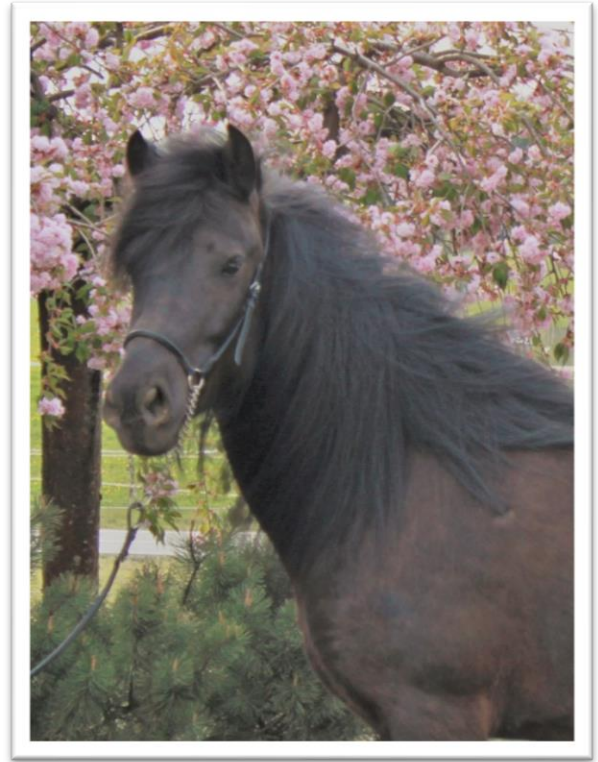

Sinna vom Obersolbach – geb. 2014

Islandpferdehof Obersolbach
Marion Moser & Ulrich Petzolt
Obersolbach 1
51598 Friesenhagen
Tel.: 02734-4795825

Bildhübsche, feine Stute mit sehr gutem Gebäude, elastischen, hoch-weiten Gängen und tollem Charakter.

Abstammung: Vater: Farsæll von der Elschenau (FIZO 8,55) Mutter: Sandra frá Skeggsstöðum
VV: Depill frá Votmúla 1 (FIZO: 8,57) MV: Barri frá Fellskoti (FIZO: 8,16)

Sinna ist eine hochinteressante Stute, da sie sich sowohl für den Sportbereich als auch, auf Grund ihres angenehmen Charakters, für den gehobenen Freizeitbereich eignet.

Im Frühjahr '19 haben wir mit vielen Pausen ihre Ausbildung begonnen. Sie ist immer aufmerksam und möchte gefallen. Auf dem Paddock steht sie an erster Stelle, sobald wir mit einem Halfter auftauchen. Selbst auf der Koppel kommt sie auf Zuruf. Sinna läuft an der Doppellonge, kennt Reitplatz und unser Gelände, wo sie allein oder mit anderen Pferden sicher und unerschrocken unterwegs ist.

Bei der Fohlen-FEIF war sie Siegerfohlen mit einer Gesamtnote von 8,15 (Exterieur 8,1, Interieur 8,1, Gang 8,2).

Der Richterspruch lautete: „Harmonisch gebautes Fohlen mit akzentuierten, weiten Bewegungen aus der Schulter, gut eingesetzter Hinterhand und viel Tempofähigkeit, im Bewegungsablauf besonders elastisch“.